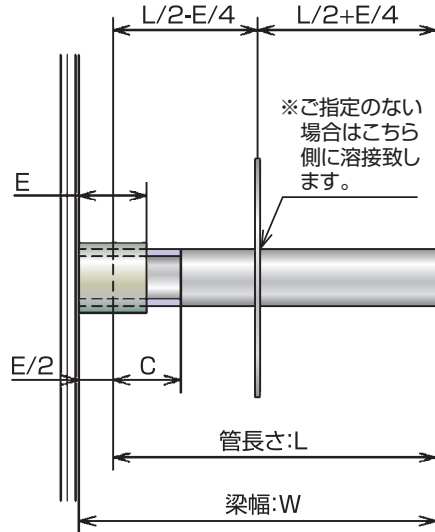

【S型・SS型】

$$L=W-E/2$$