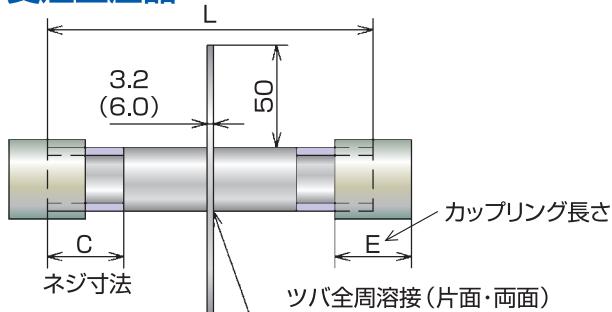

# 電線管スリーブ

Ver.2

電線管スリーブ施工例

## 特徴・用途

- 電線管実管スリーブです。
- ネジ接続用カップリングを併用し、コンクリート面に対してメネジを成形できます。
- モルタルの埋め戻しが不要です。
- 浸水防止ツバ付仕様。
- 錆発生防止仕様。
- 厚鋼電線管 (G管)、薄鋼電線管 (C管) 各管径、各L寸法、各ネジ切寸法での製作が可能です。
- 豊富な品揃え。
- 受注生産品

■公共建築設備工事標準図 (電気設備工事編) 令和4年版抜粋  
水切つばは、50mm以上の鋼板、厚さ3.2mm以上とし、全周溶接とする。