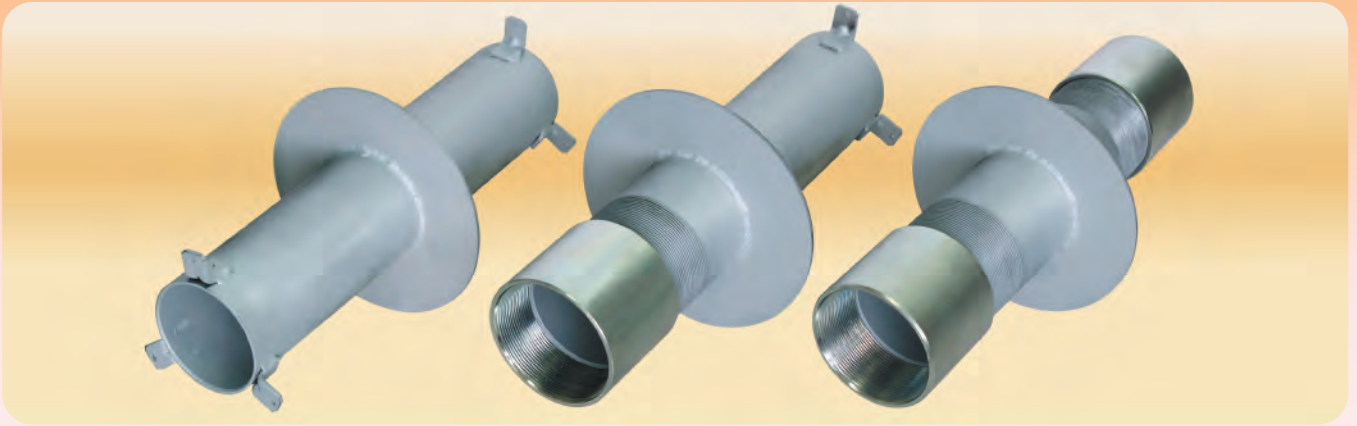

# 電線管スリーブ

Ver.2

電線管スリーブ施工例

## 特徴・用途

- 電線管実管スリーブです。
- ネジ接続用カップリングを併用し、コンクリート面に対してメネジを成形できます。
- モルタルの埋め戻しが不要です。
- 浸水防止ツバ付仕様。
- 錆発生防止仕様。
- 厚鋼電線管 (G管)、薄鋼電線管 (C管) 各管径、各L寸法、各ネジ切寸法での製作が可能です。
- 豊富な品揃え。
- 受注生産品

■公共建築設備工事標準図 (電気設備工事編) 令和4年版抜粋  
水切つばは、50mm以上の鋼板、厚さ3.2mm以上とし、全周溶接とする。