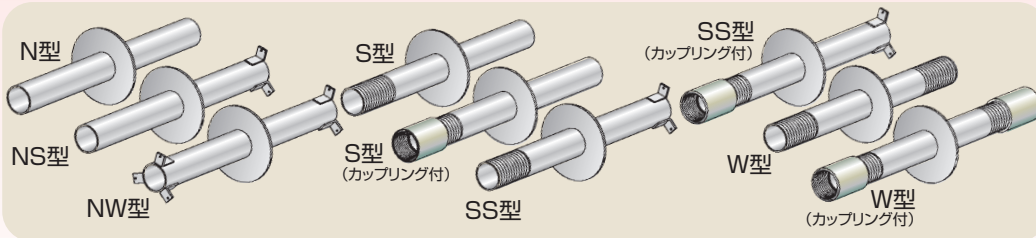

# 電線管スリーブ

Ver.2

電線管スリーブ施工例

## 特徴・用途

- 電線管実管スリーブです。
- ネジ接続用カップリングを併用し、コンクリート面に対してメネジを成形できます。
- モルタルの埋め戻しが不要です。
- 浸水防止ツバ付仕様。
- 錆発生防止仕様。
- 厚鋼電線管 (G管)、薄鋼電線管 (C管) 各管径、各L寸法、各ネジ切寸法での製作が可能です。
- 豊富な品揃え。
- 受注生産品

■公共建築設備工事標準図 (電気設備工事編) 令和4年版抜粋  
水切つばは、50mm以上の鋼板、厚さ3.2mm以上とし、全周溶接とする。

## 製品仕様

使用電線管 (JIS C8305)	外径 (mm)	厚さ (mm)	※ネジ切寸法 C(mm)	カップリング寸法 E(mm)	ツバ厚さ	取付金具 片側個数	
薄鋼電線管	C19	19.1	1.6	28	28	3.2	2
	C25	25.4	1.6	34	34		2
	C31	31.8	1.6	38	38		2
	C39	38.1	1.6	42	42		2
	C51	50.8	1.6	48	48		3
	C63	63.5	2.0	54	54		3
厚鋼電線管	G75	76.2	2.0	60	60	3.2 (6.0)	3
	G16	21.0	2.3	38	38		2
	G22	26.5	2.3	44	44		2
	G28	33.3	2.5	50	50		2
	G36	41.9	2.5	56	56		2
	G42	47.8	2.5	56	56		3
	G54	59.6	2.8	64	64		3
	G70	75.2	2.8	72	72		3
G82	87.9	2.8	80	80	3		
G92	100.7	3.5	85	85	3		
G104	113.4	3.5	90	90	3		

	N型	S型	W型	NS型	NW型	SS型
ネジ切り	—	片側	両側	—	—	片側
取付金具	—	—	—	片側	両側	片側

○C1-G1:ツバ3.2t片面溶接 C2-G2:ツバ3.2t両面溶接 C0-G0:ツバ無し  
○G3:ツバ6t片面溶接 G4:ツバ6t両面溶接  
○L寸法:各寸法  
○ネジ部、溶接部、ツバ部、端面にシルバー塗料塗り。  
※表記ネジ切寸法は基本寸法です。