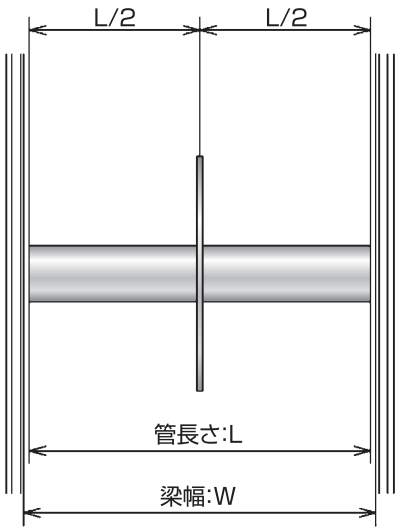

参考L寸法

【N型・NS型・NW型】

$$L=W-5$$