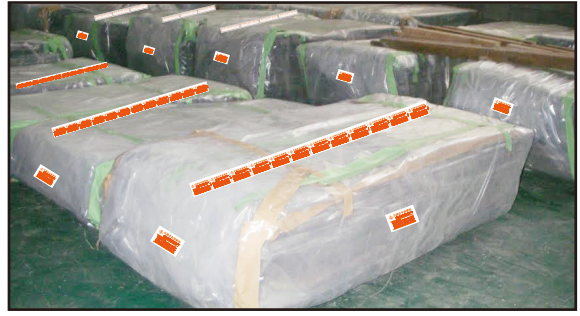

他の廃棄物と区別し、運搬まで屋内に保管・飛散防止を表示