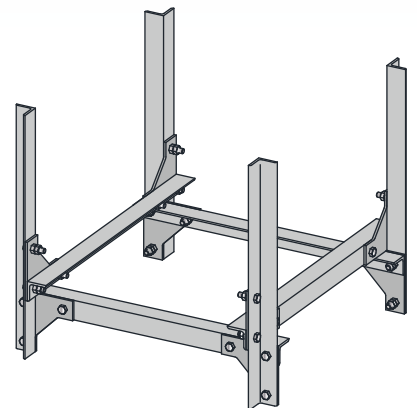

マルイガセットプレート

M-60AR

※ 単品販売のためボルト等は別途ご用意ください。

切り欠きによる
配置スペースの増加

- アングル架台のボルト組み立て用接合部材です。
- 必要強度を保ちつつ切り欠いた形状なので、架台幅を小さくできます。
- 物流センター在庫品のため、納期短縮が図れます。
- 製作架台の依頼については最寄りの営業所までお問い合わせ願います。

架台施工例

MARUI

商品仕様

表面処理：グレー塗装（JIS K 5674 1種）
 ※単体販売の為、ボルト等は別途ご用意ください。

★ご注文品番=M-60AR 型式コード

型式	型式コード	板厚	A	B	C	D	E	F	適合サイズ		入数
									ボルト径	アングル	
L50-110	50110	6	50	25	60	13	32	110	M12	L-50×50	8
L50-150	50150	6	50	25	100	13	40	150	M12		8
L65-165	65165	6	65	32.5	100	17	50	165	M16	L-65×65	8
L65-185	65185	9	65	32.5	120	17	52	185	M16		4
L75-175	75175	9	75	37.5	100	17	62	175	M16	L-75×75	4
L75-195	75195	9	75	37.5	120	21	60	195	M20		4