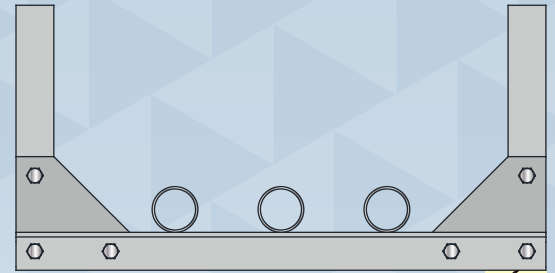

マルイガセットプレート

M-60AR

※ 単品販売のためボルト等は別途ご用意ください。

切り欠きによる
配置スペースの増加

- アングル架台のボルト組み立て用接合部材です。
- 必要強度を保ちつつ切り欠いた形状なので、架台幅を小さくできます。
- 物流センター在庫品のため、納期短縮が図れます。
- 製作架台の依頼については最寄りの営業所までお問い合わせ願います。

架台施工例

MARUI

商品仕様