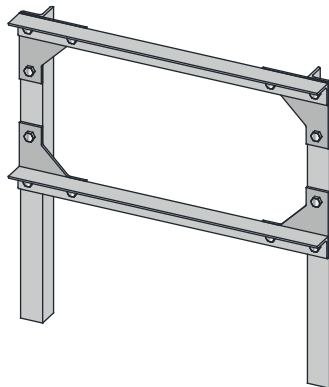

マルイガセットプレート

M-60AR

※ 単品販売のためボルト等は別途ご用意ください。

切り欠きによる
配置スペースの増加

- アングル架台のボルト組み立て用接合部材です。
- 必要強度を保ちつつ切り欠いた形状なので、架台幅を小さくできます。
- 物流センター在庫品のため、納期短縮が図れます。
- 製作架台の依頼については最寄りの営業所までお問い合わせ願います。

架台施工例

MARUI

商品仕様

表面処理：グレー塗装（JIS K 5674 1種）
 ※単体販売の為、ボルト等は別途ご用意ください。

★ご注文品番=M-60AR 型式コード

型式	型式コード	板厚	A	B	C	D	E	F	適合サイズ		入数
									ボルト径	アングル	
L50-110	50110	6	50	25	60	13	32	110	M12	L-50×50	8
L50-150	50150	6	50	25	100	13	40	150	M12		8
L65-165	65165	6	65	32.5	100	17	50	165	M16	L-65×65	8
L65-185	65185	9	65	32.5	120	17	52	185	M16		4
L75-175	75175	9	75	37.5	100	17	62	175	M16	L-75×75	4
L75-195	75195	9	75	37.5	120	21	60	195	M20		4