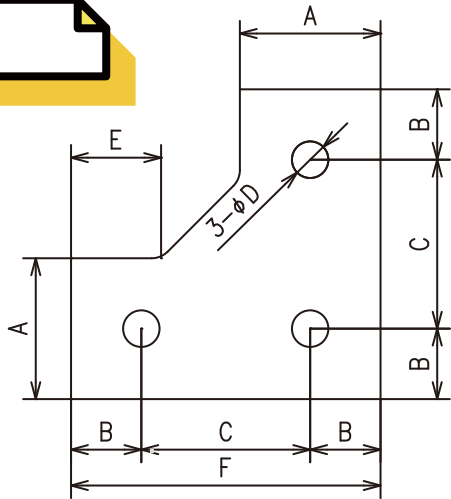

マルイガセットプレート

M-60AR

※ 単品販売のためボルト等は別途ご用意ください。

切り欠きによる
配置スペースの増加

- アングル架台のボルト組み立て用接合部材です。
- 必要強度を保ちつつ切り欠いた形状なので、架台幅を小さくできます。
- 物流センター在庫品のため、納期短縮が図れます。
- 製作架台の依頼については最寄りの営業所までお問い合わせ願います。

架台施工例

MARUI

商品仕様

表面処理：グレー塗装（JIS K 5674 1種）
 ※単体販売の為、ボルト等は別途ご用意ください。

★ご注文品番=M-60AR 型式コード

型式	型式コード	板厚	A	B	C	D	E	F	適合サイズ		入数
									ボルト径	アングル	
L50-110	50110	6	50	25	60	13	32	110	M12	L-50×50	8
L50-150	50150	6	50	25	100	13	40	150	M12		8
L65-165	65165	6	65	32.5	100	17	50	165	M16	L-65×65	8
L65-185	65185	9	65	32.5	120	17	52	185	M16		4
L75-175	75175	9	75	37.5	100	17	62	175	M16	L-75×75	4
L75-195	75195	9	75	37.5	120	21	60	195	M20		4