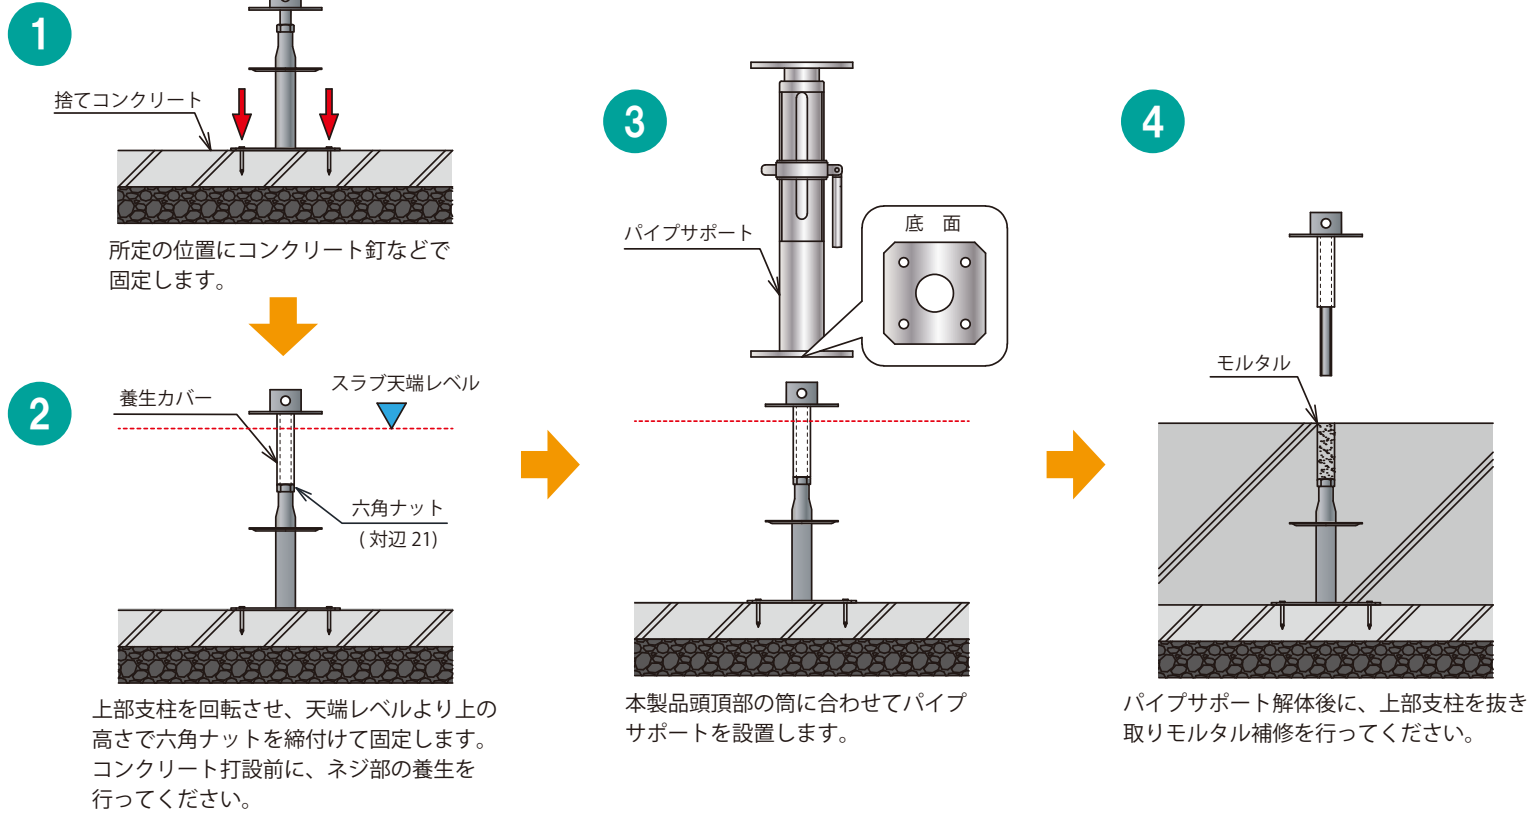

# ベースキーパー サポート用

M-53BK

**高さ調節・パイプサポートのスレ防止機能・止水機能**

- ◆ パイプサポートをコンクリートから浮かせて支持ができます。
- ◆ 耐圧盤と上部スラブなど、上下同時にコンクリートを打設する際に最適です。
- ◆ コンクリート打設後に上部支柱を抜き取ることができます。

シノ等を  
上部穴に挿し込み回転  
させることで簡単に取外す  
ことができます

建設・設備・電設工事の合理化を実現する

**MARUI**

**⚠ 注意事項 ⚠**

- ・製品をご使用の際はネガラミを併用してください。
- ・水平荷重は考慮していませんので、必ず荷重が鉛直に作用するようにしてください。
- ・傾斜面や水平力が作用する場所では使用しないでください。

**⚠** ●商品の使用に当たっては、注意事項をご確認の上、正しくご利用ください。また、本商品の正規の使用目的、用途、方法以外に使用された場合には責任を負いかねますのでご了承ください。  
●カタログ記載の規格・仕様は製品改良のため予告なく変更することがありますので、ご了承ください。