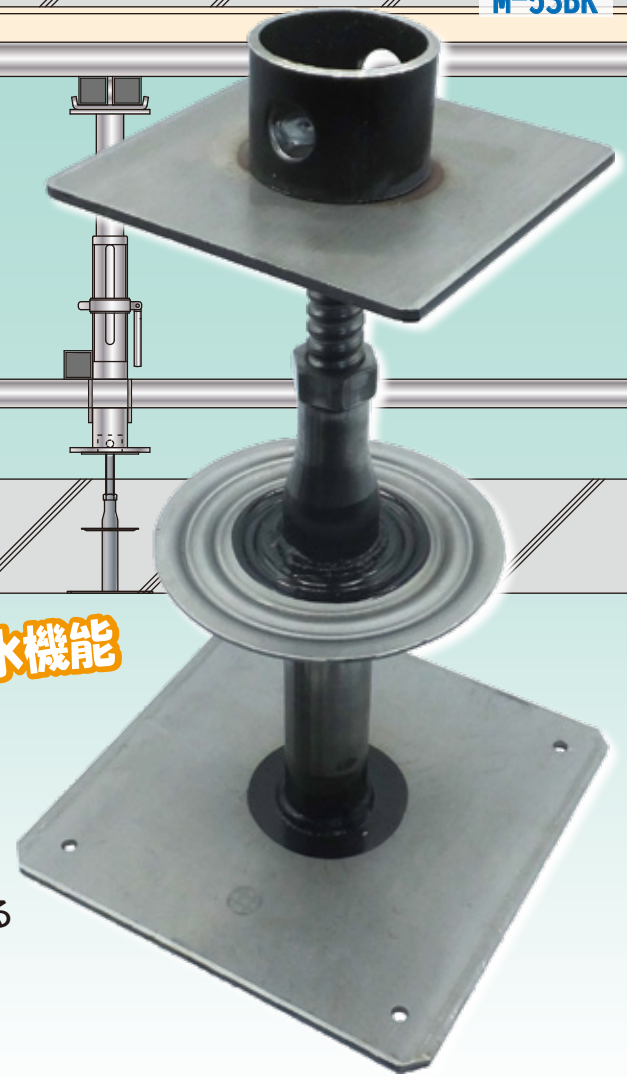

# ベースキーパー サポート用

M-53BK

**高さ調節・パイプサポートのスレ防止機能・止水機能**

- ◆ パイプサポートをコンクリートから浮かせて支持ができます。
- ◆ 耐圧盤と上部スラブなど、上下同時にコンクリートを打設する際に最適です。
- ◆ コンクリート打設後に上部支柱を抜き取ることができます。

## 商品仕様

★ご注文品番=M-53BK 型式コード

| 型式   | 型式コード | H         | A   | B   | C   | 許容荷重               | 入数 |
|------|-------|-----------|-----|-----|-----|--------------------|----|
| H200 | 00200 | 130 ~ 200 | 125 | 100 | 60  | 4,900N<br>(500kgf) | 10 |
| H300 | 00300 | 190 ~ 320 | 186 | 160 | 110 |                    |    |

シノ等を  
上部穴に挿し込み回転  
させることで簡単に取外す  
ことができます

建設・設備・電設工事の合理化を実現する

**MARUI**

**⚠ 注意事項 ⚠**

- ・製品をご使用の際はネガラミを併用してください。
- ・水平荷重は考慮していませんので、必ず荷重が鉛直に作用するようにしてください。
- ・傾斜面や水平力が作用する場所では使用しないでください。

**⚠** ●商品の使用に当たっては、注意事項をご確認の上、正しくご利用ください。また、本商品の正規の使用目的、用途、方法以外に使用された場合には責任を負いかねますのでご了承ください。  
●カタログ記載の規格・仕様は製品改良のため予告なく変更することがありますので、ご了承ください。