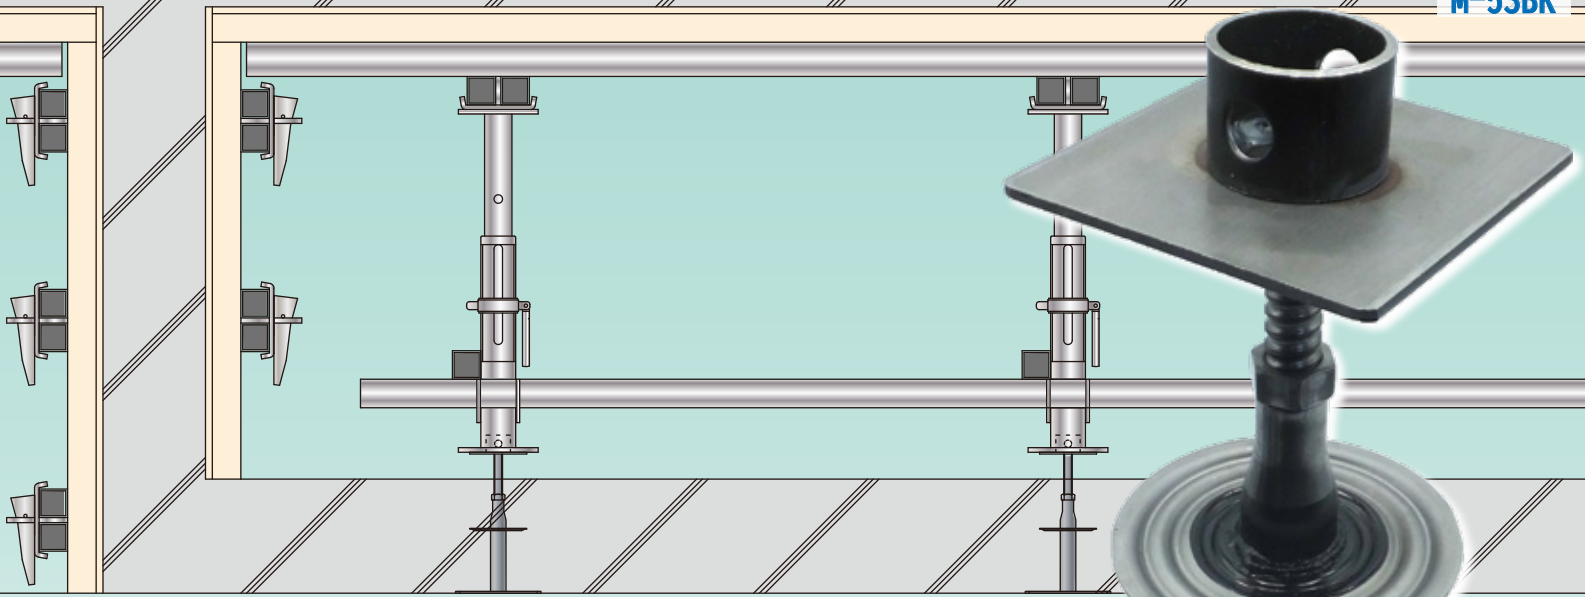

# ベースキーパー サポート用

M-53BK

**高さ調節・パイプサポートのスレ防止機能・止水機能**

- ◆ パイプサポートをコンクリートから浮かせて支持ができます。
- ◆ 耐圧盤と上部スラブなど、上下同時にコンクリートを打設する際に最適です。
- ◆ コンクリート打設後に上部支柱を抜き取ることができます。

シノ等を  
上部穴に挿し込み回転  
させることで簡単に取外す  
ことができます

建設・設備・電設工事の合理化を実現する

**MARUI**

**⚠ 注意事項 ⚠**

- ・製品をご使用の際はネガラミを併用してください。
- ・水平荷重は考慮していませんので、必ず荷重が鉛直に作用するようにしてください。
- ・傾斜面や水平力が作用する場所では使用しないでください。

**⚠** ●商品の使用に当たっては、注意事項をご確認の上、正しくご利用ください。また、本商品の正規の使用目的、用途、方法以外に使用された場合には責任を負いかねますのでご了承ください。  
●カタログ記載の規格・仕様は製品改良のため予告なく変更することがありますので、ご了承ください。