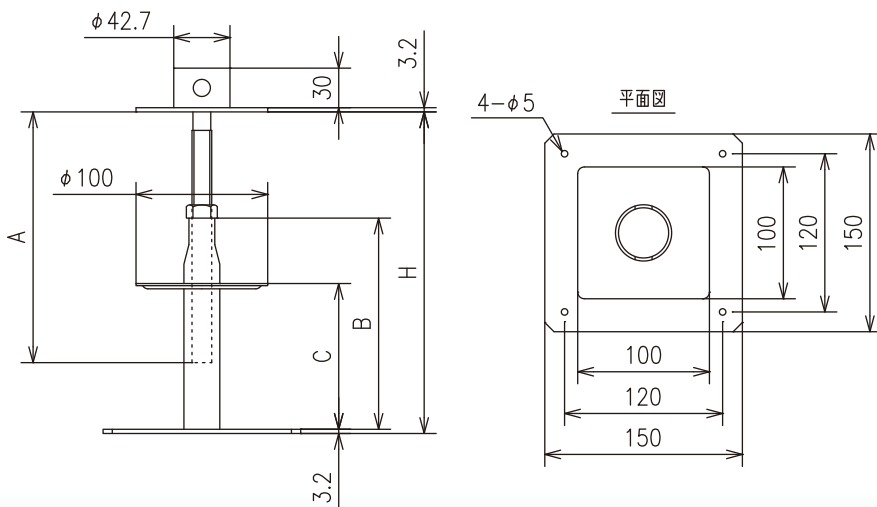

# ベースキーパー サポート用

M-53BK

**高さ調節・パイプサポートのスレ防止機能・止水機能**

- ◆ パイプサポートをコンクリートから浮かせて支持ができます。
- ◆ 耐圧盤と上部スラブなど、上下同時にコンクリートを打設する際に最適です。
- ◆ コンクリート打設後に上部支柱を抜き取ることができます。

## 商品仕様

★ご注文品番=M-53BK 型式コード

| 型式   | 型式コード | H         | A   | B   | C   | 許容荷重               | 入数 |
|------|-------|-----------|-----|-----|-----|--------------------|----|
| H200 | 00200 | 130 ~ 200 | 125 | 100 | 60  | 4,900N<br>(500kgf) | 10 |
| H300 | 00300 | 190 ~ 320 | 186 | 160 | 110 |                    |    |

シノ等を  
上部穴に挿し込み回転  
させることで簡単に取外す  
ことができます

建設・設備・電設工事の合理化を実現する

**MARUI**

**⚠ 注意事項 ⚠**

- ・製品をご使用の際はネガラミを併用してください。
- ・水平荷重は考慮していませんので、必ず荷重が鉛直に作用するようにしてください。
- ・傾斜面や水平力が作用する場所では使用しないでください。

**⚠** ●商品の使用に当たっては、注意事項をご確認の上、正しくご利用ください。また、本商品の正規の使用目的、用途、方法以外に使用された場合には責任を負いかねますのでご了承ください。  
●カタログ記載の規格・仕様は製品改良のため予告なく変更することがありますので、ご了承ください。