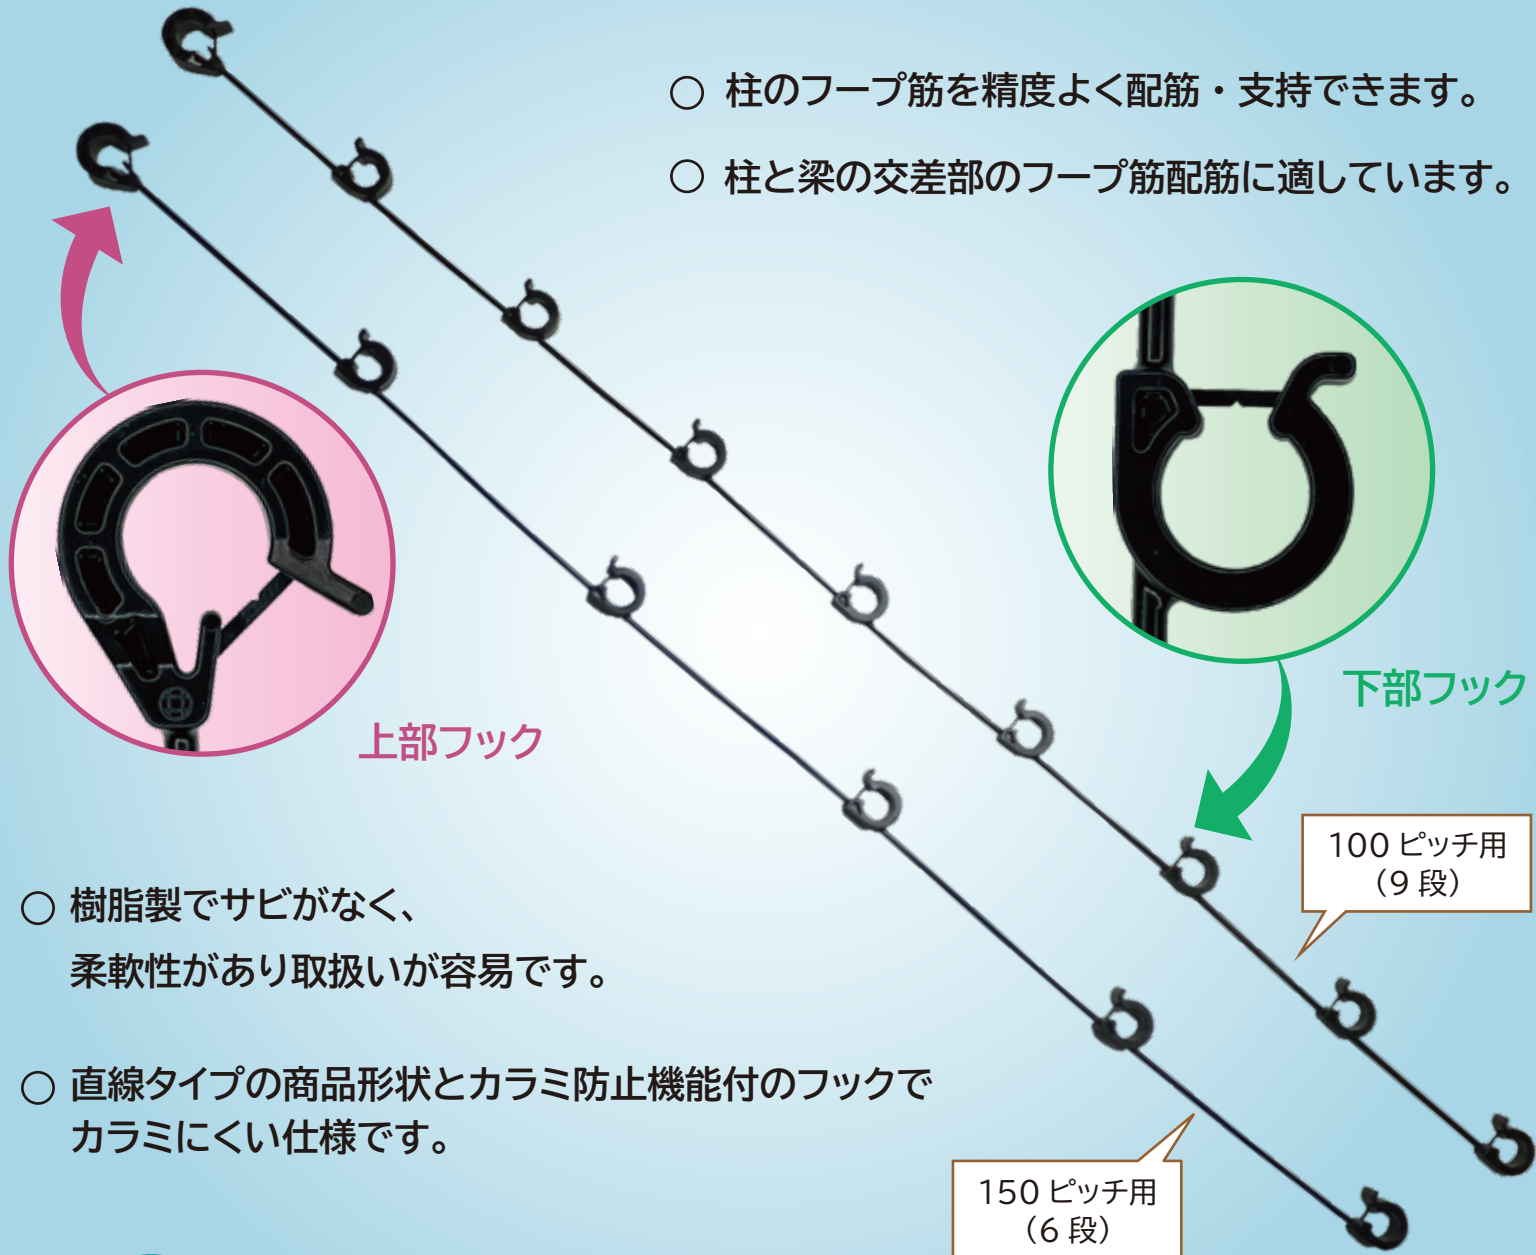

# フープラック

M-51A2

- 柱のフープ筋を精度よく配筋・支持できます。
- 柱と梁の交差部のフープ筋配筋に適しています。

- 樹脂製でサビがなく、柔軟性があり取扱いが容易です。
- 直線タイプの商品形状とカラミ防止機能付のフックでカラミにくい仕様です。

## 施工例

フープ筋に取付け、フープ筋を束ねた状態から精度良く配筋することができます。

建設・設備・電設工事の合理化を実現する

**MARUI**

D1013-P100

D1013-P150

D16-P100

D16-P150