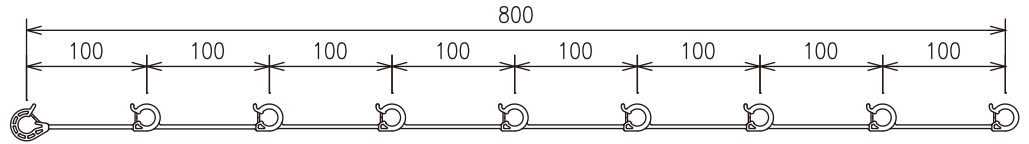

# フープラック

M-51A2

- 柱のフープ筋を精度よく配筋・支持できます。
- 柱と梁の交差部のフープ筋配筋に適しています。

- 樹脂製でサビがなく、柔軟性があり取扱いが容易です。
- 直線タイプの商品形状とカラミ防止機能付のフックでカラミにくい仕様です。

## 施工例

フープ筋に取付け、フープ筋を束ねた状態から精度良く配筋することができます。

建設・設備・電設工事の合理化を実現する

**MARUI**

D1013-P100

D1013-P150

D16-P100

D16-P150

ご注文品番=M-51A2 型式コード

型式	型式コード	適用鉄筋径	配筋ピッチ	全長	段数	許容荷重 N(kgf)	入数
D1013-P100	10100	D10・D13	100	800	9	19.6(2)	200
D1013-P150	10150	D10・D13	150	750	6	19.6(2)	200
D16-P100	16100	D16	100	800	9	24.5(2.5)	200
D16-P150	16150	D16	150	750	6	24.5(2.5)	200