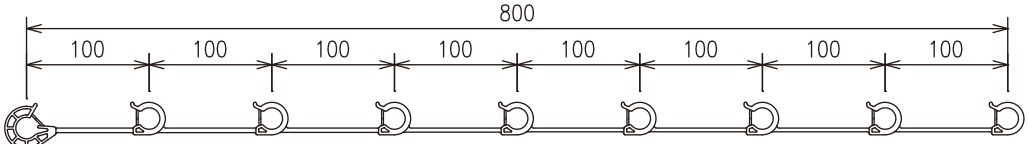

# フープラック

M-51A2

- 柱のフープ筋を精度よく配筋・支持できます。
- 柱と梁の交差部のフープ筋配筋に適しています。

- 樹脂製でサビがなく、柔軟性があり取扱いが容易です。
- 直線タイプの商品形状とカラミ防止機能付のフックでカラミにくい仕様です。

## 施工例

フープ筋に取付け、フープ筋を束ねた状態から精度良く配筋することができます。

建設・設備・電設工事の合理化を実現する

**MARUI**

D1013-P100

D1013-P150

D16-P100

D16-P150

ご注文品番=M-51A2 型式コード

型式	型式コード	適用鉄筋径	配筋ピッチ	全長	段数	許容荷重 N(kgf)	入数
D1013-P100	10100	D10・D13	100	800	9	19.6(2)	200
D1013-P150	10150	D10・D13	150	750	6	19.6(2)	200
D16-P100	16100	D16	100	800	9	24.5(2.5)	200
D16-P150	16150	D16	150	750	6	24.5(2.5)	200