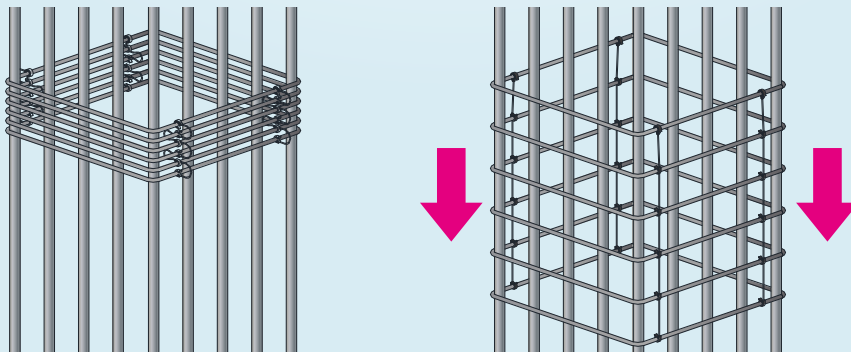

# フープラック

M-51A2

- 柱のフープ筋を精度よく配筋・支持できます。
- 柱と梁の交差部のフープ筋配筋に適しています。

- 樹脂製でサビがなく、柔軟性があり取扱いが容易です。
- 直線タイプの商品形状とカラミ防止機能付のフックでカラミにくい仕様です。

## 施工例

フープ筋に取付け、フープ筋を束ねた状態から精度良く配筋することができます。

建設・設備・電設工事の合理化を実現する

**MARUI**

D1013-P100

D1013-P150

D16-P100

D16-P150