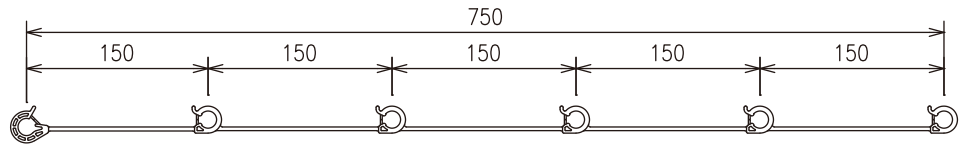

# フープラック

M-51A2

- 柱のフープ筋を精度よく配筋・支持できます。
- 柱と梁の交差部のフープ筋配筋に適しています。

- 樹脂製でサビがなく、柔軟性があり取扱いが容易です。
- 直線タイプの商品形状とカラミ防止機能付のフックでカラミにくい仕様です。

## 施工例

フープ筋に取付け、フープ筋を束ねた状態から精度良く配筋することができます。

建設・設備・電設工事の合理化を実現する

**MARUI**

D1013-P100

D1013-P150

D16-P100

D16-P150

ご注文品番=M-51A2 型式コード

型式	型式コード	適用鉄筋径	配筋ピッチ	全長	段数	許容荷重 N(kgf)	入数
D1013-P100	10100	D10・D13	100	800	9	19.6(2)	200
D1013-P150	10150	D10・D13	150	750	6	19.6(2)	200
D16-P100	16100	D16	100	800	9	24.5(2.5)	200
D16-P150	16150	D16	150	750	6	24.5(2.5)	200