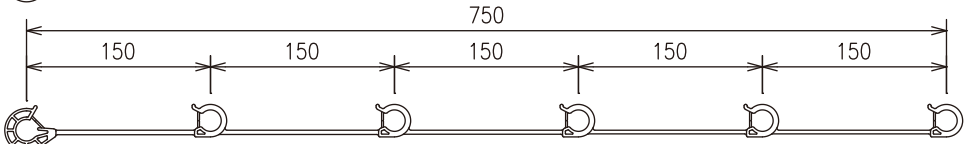

# フープラック

M-51A2

- 柱のフープ筋を精度よく配筋・支持できます。
- 柱と梁の交差部のフープ筋配筋に適しています。

- 樹脂製でサビがなく、柔軟性があり取扱いが容易です。
- 直線タイプの商品形状とカラミ防止機能付のフックでカラミにくい仕様です。

## 施工例

フープ筋に取付け、フープ筋を束ねた状態から精度良く配筋することができます。

建設・設備・電設工事の合理化を実現する

**MARUI**

D1013-P100

D1013-P150

D16-P100

D16-P150

ご注文品番=M-51A2 型式コード

型式	型式コード	適用鉄筋径	配筋ピッチ	全長	段数	許容荷重 N(kgf)	入数
D1013-P100	10100	D10・D13	100	800	9	19.6(2)	200
D1013-P150	10150	D10・D13	150	750	6	19.6(2)	200
D16-P100	16100	D16	100	800	9	24.5(2.5)	200
D16-P150	16150	D16	150	750	6	24.5(2.5)	200