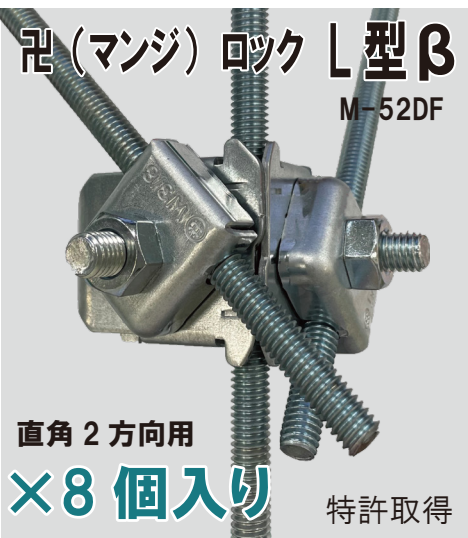

㊦ (マンジ) ロック

LXセット β

■ 空調機振れ止め金具 1台分セット

耐震支持

ワンタッチ簡単施工

間配りに便利
部材管理に最適な
セット品

㊦ (マンジ) ロック X型
M-52C9

セット内容

★ご注文品番=M-52DG 型式コード

型式	型式コード	適合吊ボルト	適合振れ止めボルト	表面処理材質	入数
W3/8	00013	W3/8	W3/8	溶融亜鉛メッキ鋼板	4
W1/2	00014	W1/2	W1/2		1

動画はこちら

施工性 UP の 3つのポイント

ポイント1

吊ボルトへの仮止め機能

ポイント2

振れ止めボルトへの仮止め機能

バネ式仮止め機能

高さ調節が容易

ポイント3

締付け固定 2箇所

ボルトカット寸法の微調整不要です

※締付け工具対応 17

吊ボルトクランプ部分のR形状により安定した保持力を発揮します。

耐震試験実施済み

○ 建築設備耐震設計・施工指針に基づき施工した試験体を3軸耐震試験装置にて再現地震波を試験体へ加振し、金具の耐震性能を確認しています。

＜試験地震波＞

東日本大震災 震度6強

(2011年 東北地方太平洋沖地震 K-NET 仙台)

吊り質量：100Kg(W3/8 試験時)、200Kg(W1/2 試験時)
吊り長さ：775mm(60°)、1000mm(45°)、1500mm(30°)
振れ止めボルト角度：45° ±15° で実施