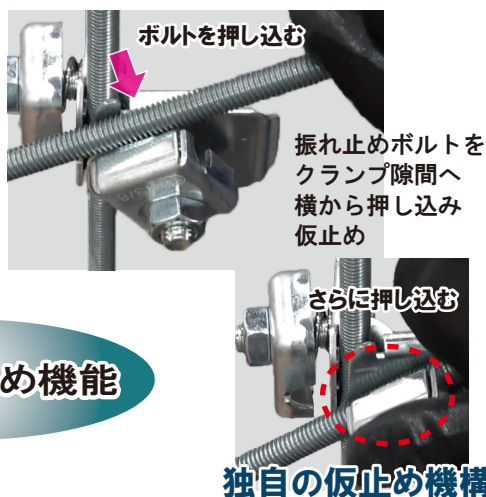

㊦ (マンジ) ロック

LXセット β

■ 空調機振れ止め金具 1台分セット

耐震支持

ワンタッチ簡単施工

間配りに便利
部材管理に最適な
セット品

㊦ (マンジ) ロック X型
M-52C9

セット内容

★ご注文品番=M-52DG 型式コード

型式	型式コード	適合吊ボルト	適合振れ止めボルト	表面処理材質	入数
W3/8	00013	W3/8	W3/8	溶融亜鉛メッキ鋼板	4
W1/2	00014	W1/2	W1/2		1

動画はこちら

施工性 UP の 3つのポイント

ポイント1

吊ボルトへの仮止め機能

ポイント2

振れ止めボルトへの仮止め機能

バネ式仮止め機能

高さ調節が容易

ポイント3

締付け固定 2箇所

ボルトカット寸法の微調整不要です

※締付け工具対応 17

吊ボルトクランプ部分のR形状により安定した保持力を発揮します。

耐震試験実施済み

○ 建築設備耐震設計・施工指針に基づき施工した試験体を3軸耐震試験装置にて再現地震波を試験体へ加振し、金具の耐震性能を確認しています。

＜試験地震波＞

東日本大震災 震度6強

(2011年 東北地方太平洋沖地震 K-NET 仙台)

吊り質量：100Kg(W3/8 試験時)、200Kg(W1/2 試験時)
吊り長さ：775mm(60°)、1000mm(45°)、1500mm(30°)
振れ止めボルト角度：45° ±15° で実施