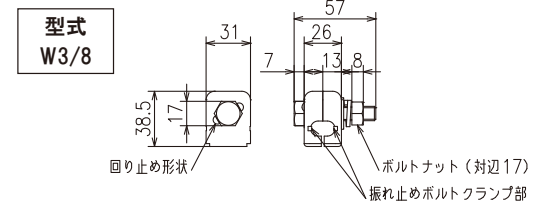

※吊ボルトクランプ部をR形状にしました。

㌞ (マンジ) ロック X型

単品ご注文時品番

★ご注文品番=M-52C9

型式コード

型式	型式コード	適合振れ止めボルト	表面処理材質	入数
W3/8	00033	W3/8	溶融亜鉛 メッキ鋼板	20
W1/2	00041	W1/2		

⚠ 注意事項 ⚠

- ・電動工具による過度の締付けにご注意ください。
- ・『㌞ (マンジ) ロック L型 β』は締込みナット 2箇所とも締付けてご使用ください。1箇所だけの締付けではボルトが固定されません。
- ・本製品『㌞ (マンジ) ロック L型 β』にはバネが組み込まれているため、指挟みにご注意ください。
- ・本製品はそのままご使用いただけます。分解組立は行わないでください。