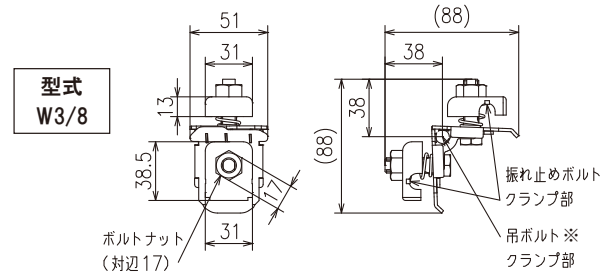

○ 建築設備耐震設計・施工指針に基づき施工した試験体を3軸耐震試験装置にて再現地震波を試験体へ加振し、金具の耐震性能を確認しています。

＜試験地震波＞

東日本大震災 震度6強

(2011年 東北地方太平洋沖地震 K-NET 仙台)

吊り質量：100Kg(W3/8 試験時)、200Kg(W1/2 試験時)
吊り長さ：775mm(60°)、1000mm(45°)、1500mm(30°)
振れ止めボルト角度：45° ±15° で実施

※試験の結果、金具に著しい変形や外れはありませんでした。

㌞ (マンジ) ロック L型 β

単品ご注文時品番

★ご注文品番=M-52DF

型式コード

型式	型式コード	適合吊りボルト	適合振れ止めボルト	短期許容荷重 N(kgf)	表面処理材質	入数
W3/8	00131	W3/8	W3/8	784N(80kgf)	溶融亜鉛 メッキ鋼板	40
W1/2	00141	W1/2	W1/2	980N(100kgf)		

※吊ボルトクランプ部をR形状にしました。

㌞ (マンジ) ロック X型

単品ご注文時品番

★ご注文品番=M-52C9

型式コード

型式	型式コード	適合振れ止めボルト	表面処理材質	入数
W3/8	00033	W3/8	溶融亜鉛 メッキ鋼板	20
W1/2	00041	W1/2		

⚠ 注意事項 ⚠

- ・電動工具による過度の締付けにご注意ください。
- ・『㌞ (マンジ) ロック L型 β』は締込みナット 2箇所とも締付けてご使用ください。1箇所だけの締付けではボルトが固定されません。
- ・本製品『㌞ (マンジ) ロック L型 β』にはバネが組み込まれているため、指挟みにご注意ください。
- ・本製品はそのままご使用いただけます。分解組立は行わないでください。