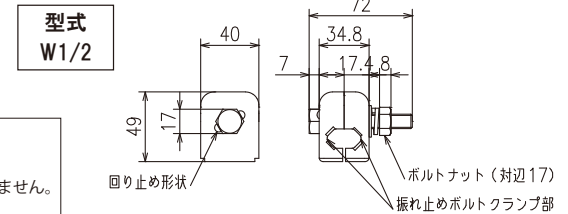

※吊ボルトクランプ部をR形状にしました。

㌞ (マンジ) ロック X型

単品ご注文時品番

★ご注文品番=M-52C9

型式コード

型式	型式コード	適合振れ止めボルト	表面処理材質	入数
W3/8	00033	W3/8	溶融亜鉛 メッキ鋼板	20
W1/2	00041	W1/2		

⚠ 注意事項 ⚠

- ・電動工具による過度の締付けにご注意ください。
- ・『㌞ (マンジ) ロック L型 β』は締込みナット 2箇所とも締付けてご使用ください。1箇所だけの締付けではボルトが固定されません。
- ・本製品『㌞ (マンジ) ロック L型 β』にはバネが組み込まれているため、指挟みにご注意ください。
- ・本製品はそのままご使用いただけます。分解組立は行わないでください。