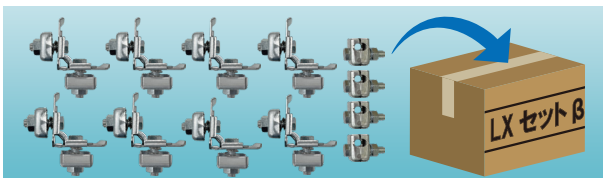

㊦ (マンジ) ロック

LXセット β

■ 空調機振れ止め金具 1台分セット

耐震支持

ワンタッチ簡単施工

間配りに便利
部材管理に最適な
セット品

㊦ (マンジ) ロック X型
M-52C9

セット内容

★ご注文品番=M-52DG 型式コード

型式	型式コード	適合吊ボルト	適合振れ止めボルト	表面処理材質	入数
W3/8	00013	W3/8	W3/8	溶融亜鉛メッキ鋼板	4
W1/2	00014	W1/2	W1/2		1

動画はこちら

施工性 UP の 3つのポイント

ポイント1

吊ボルトへの仮止め機能

ポイント2

振れ止めボルトへの仮止め機能

バネ式仮止め機能

高さ調節が容易

ポイント3

締付け固定 2箇所

ボルトカット寸法の微調整不要です

※締付け工具対応 17

吊ボルトクランプ部分のR形状により安定した保持力を発揮します。

耐震試験実施済み