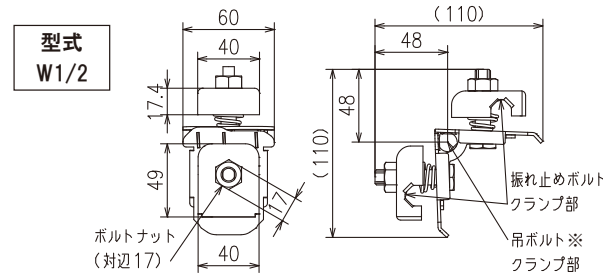

○ 建築設備耐震設計・施工指針に基づき施工した試験体を3軸耐震試験装置にて再現地震波を試験体へ加振し、金具の耐震性能を確認しています。

＜試験地震波＞

東日本大震災 震度6強

(2011年 東北地方太平洋沖地震 K-NET 仙台)

吊り質量：100Kg(W3/8 試験時)、200Kg(W1/2 試験時)
吊り長さ：775mm(60°)、1000mm(45°)、1500mm(30°)
振れ止めボルト角度：45° ±15° で実施

※試験の結果、金具に著しい変形や外れはありませんでした。

㌞ (マンジ) ロック L型 β

単品ご注文時品番

★ご注文品番=M-52DF

型式コード

型式	型式コード	適合吊りボルト	適合振れ止めボルト	短期許容荷重 N(kgf)	表面処理材質	入数
W3/8	00131	W3/8	W3/8	784N(80kgf)	溶融亜鉛 メッキ鋼板	40
W1/2	00141	W1/2	W1/2	980N(100kgf)		

※吊ボルトクランプ部をR形状にしました。

㌞ (マンジ) ロック X型

単品ご注文時品番

★ご注文品番=M-52C9

型式コード

型式	型式コード	適合振れ止めボルト	表面処理材質	入数
W3/8	00033	W3/8	溶融亜鉛 メッキ鋼板	20
W1/2	00041	W1/2		

⚠ 注意事項 ⚠

- ・電動工具による過度の締付けにご注意ください。
- ・『㌞ (マンジ) ロック L型 β』は締込みナット 2箇所とも締付けてご使用ください。1箇所だけの締付けではボルトが固定されません。
- ・本製品『㌞ (マンジ) ロック L型 β』にはバネが組み込まれているため、指挟みにご注意ください。
- ・本製品はそのままご使用いただけます。分解組立は行わないでください。