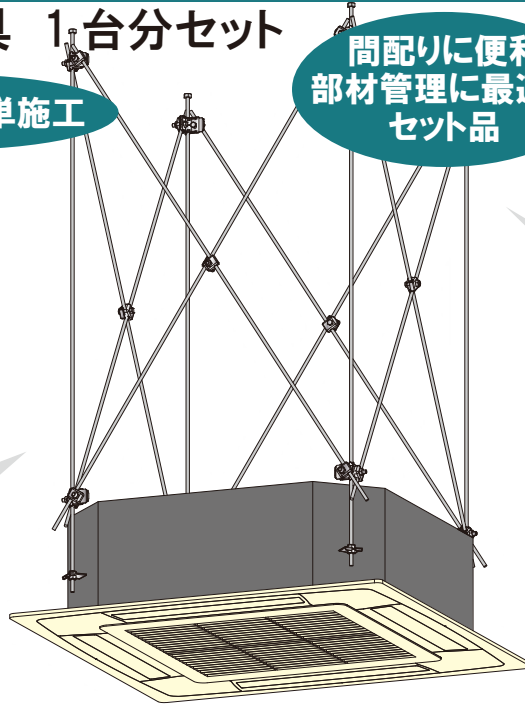

㊦ (マンジ) ロック

LXセット β

■ 空調機振れ止め金具 1台分セット

耐震支持

ワンタッチ簡単施工

間配りに便利
部材管理に最適な
セット品

㊦ (マンジ) ロック X型
M-52C9

セット内容

★ご注文品番=M-52DG 型式コード

型式	型式コード	適合吊ボルト	適合振れ止めボルト	表面処理材質	入数
W3/8	00013	W3/8	W3/8	溶融亜鉛メッキ鋼板	4
W1/2	00014	W1/2	W1/2		1

動画はこちら

施工性 UP の 3つのポイント

ポイント1

吊ボルトへの仮止め機能

ポイント2

振れ止めボルトへの仮止め機能

バネ式仮止め機能

高さ調節が容易

ポイント3

締付け固定 2箇所

ボルトカット寸法の微調整不要です

※締付け工具対応 17

吊ボルトクランプ部分のR形状により安定した保持力を発揮します。

耐震試験実施済み