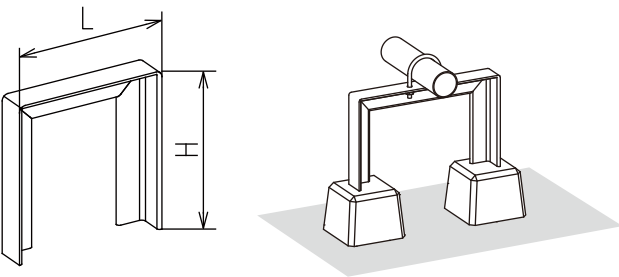

型式	型式コード	H×L	使用形鋼	表面処理・材質	入数
G2525	12525	250×250	t6×50×50 等辺山形鋼	錆止めグレー塗装	4
G3030	13030	300×300			2
G4040	14040	400×400			2
G5050	15050	500×500			1
Z2525	22525	250×250		溶融亜鉛メッキ	1
Z3030	23030	300×300			1
Z4040	24040	400×400			1
Z5050	25050	500×500			1

★ご注文品番=M-10BD 型式コード

型式	型式コード	H×L	使用形鋼	表面処理・材質	入数
G3030	13030	300×300	t6×50×50 等辺山形鋼	錆止めグレー塗装	5
G4040	14040	400×400			4
G5050	15050	500×500			3
Z3030	23030	300×300		溶融亜鉛メッキ	1
Z4040	24040	400×400			1
Z5050	25050	500×500			1

★ご注文品番=M-10BE 型式コード

型式	型式コード	H×L	使用形鋼	表面処理・材質	入数
G5025	10525	500×250	t6×50×50 等辺山形鋼	錆止めグレー塗装	2
G10025	11025	1000×250			1
G5035	10535	500×350			2
G10035	11035	1000×350			1
G5050	10550	500×500			2
G10050	11050	1000×500			1
Z5025	20525	500×250		溶融亜鉛メッキ	1
Z10025	21025	1000×250			1
Z5035	20535	500×350			1
Z10035	21035	1000×350			1
Z5050	20550	500×500			1
Z10050	21050	1000×500			1
N5025	50525	500×250		生地	受注生産
N10025	51025	1000×250			
N5035	50535	500×350			
N10035	51035	1000×350			
N5050	50550	500×500			
N10050	51050	1000×500			

⚠ 注意事項 ⚠ 溶融亜鉛メッキ品は製造上の都合により角部にΦ10程度の穴があります。
・穴開けや切断をした際には切断面の防錆処理を行ってください。

●商品の使用に当たっては、注意事項をご確認の上、正しくご利用ください。また、本商品の正規の使用目的、用途、方法以外に使用された場合には責任を負いかねますのでご了承ください。
●カタログ記載の規格・仕様は製品改良のため予告なく変更することがありますので、ご了承ください。

丸井産業株式会社

本社 〒733-8616 広島市西区商工センター1-1-46
<https://www.marui-sangyo.jp/>

☎ 営業所

札幌	011 786 0101	山梨	055 275 0101	名古屋	052 712 0101	大阪	06 4394 0101	山口東	0834 25 0101
旭川	050 3151 0101	東京	03 5626 0101	名古屋南	052 770 0101	大阪彩都	072 647 0101	山口西	083 283 0101
函館	050 3144 0101	西東京	03 3301 0101	小牧	0568 73 0101	大阪北	072 820 0101	北九州	093 603 0101
青森	017 753 0101	南東京	03 3799 0101	三河	0566 77 0101	大阪南	072 250 0101	福岡	092 474 0101
秋田	018 863 0101	北東京	03 5647 0101	静岡	054 283 0101	阪和	073 477 0101	佐賀	0952 26 0101
盛岡	050 3132 0101	八王子	042 646 0101	浜松	053 464 0101	池田	072 777 0101	佐世保	0956 34 0101
仙台	022 788 0101	多摩	042 369 0101	三重	059 226 0101	神戸	078 578 0101	長崎	095 848 0101
山形	023 624 0101	埼玉	048 685 0101	長野	026 259 0101	姫路	079 235 0101	大分	097 556 0101
新潟	025 286 0101	西埼玉	049 262 0101	岐阜	050 3135 0101	岡山	086 243 0101	熊本	096 389 0101
長岡	0258 21 0101	千葉	043 232 0101	岐阜本	058 246 0101	福山	084 926 0101	宮崎	0985 51 0101
福岡	0254 51 0101	船橋	047 431 0101	山本	076 422 0101	南日本	0859 35 0101	都城	050 3154 0101
郡山	024 961 0101	君津	0439 55 0101	金沢	076 260 0101	高松	087 886 0101	鹿児島	099 253 0101
栃木	028 656 0101	横浜	045 474 0101	福京	0776 23 0101	徳島	088 625 0101	沖縄	098 954 0101
群馬	027 346 0101	南横浜	045 813 0101	滋京	075 778 0101	徳島	089 952 0101	宜野湾	098 898 0101
茨城	0298 24 0101	川崎	044 799 0101	奈良	0744 32 0101	高知	088 866 0101		
水戸	029 248 0101	厚木	046 228 0101			広島	082 501 0101		

☎ 営業所