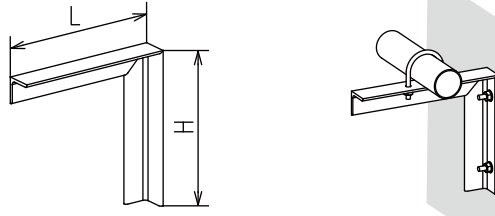

形鋼ブラケット三角

形鋼ブラケットL型

形鋼ブラケット門型

型式	型式コード	H×L	使用形鋼	表面処理・材質	入数
G2525	12525	250×250	t6×50×50 等辺山形鋼	錆止めグレー塗装	4
G3030	13030	300×300			2
G4040	14040	400×400			2
G5050	15050	500×500			1
Z2525	22525	250×250		溶融亜鉛メッキ	1
Z3030	23030	300×300			1
Z4040	24040	400×400			1
Z5050	25050	500×500			1

★ご注文品番=M-10BD 型式コード

型式	型式コード	H×L	使用形鋼	表面処理・材質	入数
G3030	13030	300×300	t6×50×50 等辺山形鋼	錆止めグレー塗装	5
G4040	14040	400×400			4
G5050	15050	500×500			3
Z3030	23030	300×300		溶融亜鉛メッキ	1
Z4040	24040	400×400			1
Z5050	25050	500×500			1

★ご注文品番=M-10BE 型式コード

型式	型式コード	H×L	使用形鋼	表面処理・材質	入数
G5025	10525	500×250	t6×50×50 等辺山形鋼	錆止めグレー塗装	2
G10025	11025	1000×250			1
G5035	10535	500×350			2
G10035	11035	1000×350			1
G5050	10550	500×500			2
G10050	11050	1000×500			1
Z5025	20525	500×250		溶融亜鉛メッキ	1
Z10025	21025	1000×250			1
Z5035	20535	500×350			1
Z10035	21035	1000×350			1
Z5050	20550	500×500			1
Z10050	21050	1000×500			1
N5025	50525	500×250		生地	受注生産
N10025	51025	1000×250			
N5035	50535	500×350			
N10035	51035	1000×350			
N5050	50550	500×500			
N10050	51050	1000×500			

⚠ 注意事項 ⚠ 溶融亜鉛メッキ品は製造上の都合により角部にΦ10程度の穴があります。
・穴開けや切断をした際には切断面の防錆処理を行ってください。

●商品の使用に当たっては、注意事項をご確認の上、正しくご利用ください。また、本商品の正規の使用目的、用途、方法以外に使用された場合には責任を負いかねますのでご了承ください。
●カタログ記載の規格・仕様は製品改良のため予告なく変更することがありますので、ご了承ください。

丸井産業株式会社

本社 〒733-8616 広島市西区商工センター1-1-46
<https://www.marui-sangyo.jp/>

☎ 営業所