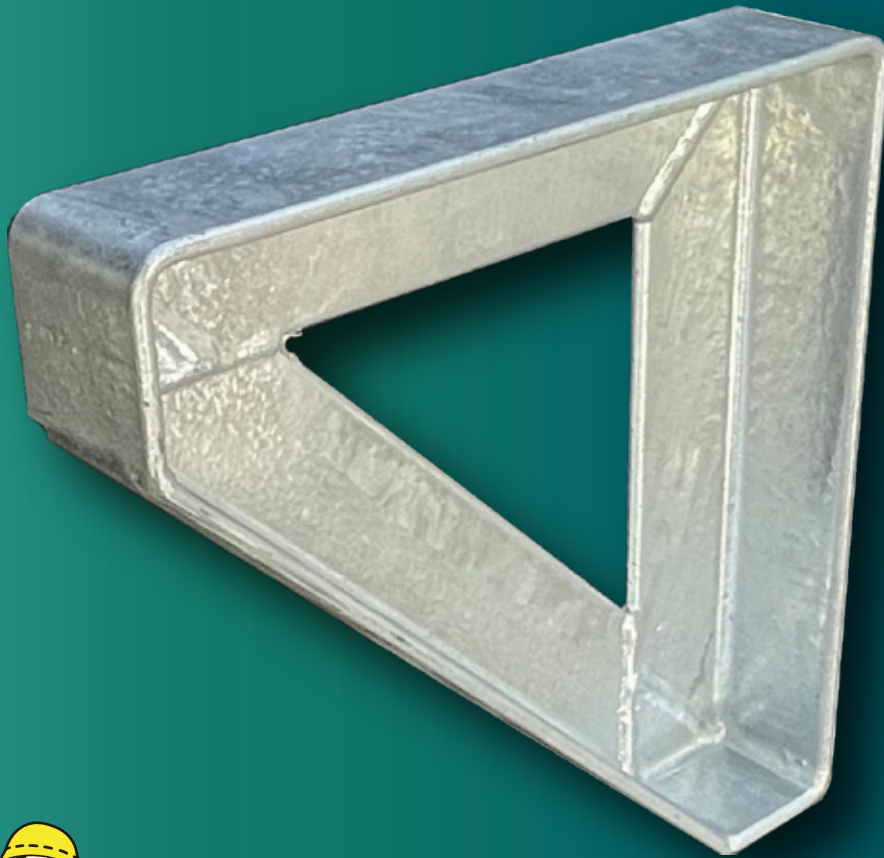

形鋼製ブラケット（穴無し）規格サイズ品

形鋼ブラケット三角・L型・門型

横走り配管等に！！

即納
規格サイズ品

現場に合わせて
※
穴開けや切断が可能

※L型、門型

商品用途

- ・横走り配管等を支持固定する形鋼製架台の規格サイズ品です。
- ・余分な穴が空いていない形鋼製のため重量物を支持する場合などに最適です。
- ・必要な穴をパンチャー等で開けて使用できます。
- ・アングルカッター等で長さ調整をして使用できます。

環境対応塗料品
鉛・クロムフリー
(錆止めグレー塗装)

商品仕様

- ・表面処理 錆止めグレー塗装 JIS K5674 1種 環境対応（鉛・クロムフリー）
- ・表面処理 溶融亜鉛メッキ JIS H8641 HDZT77(旧規格 HDZ55)

建設・設備・電設工事の合理化を実現する

MARUI

形鋼ブラケット三角

形鋼ブラケットL型

形鋼ブラケット門型