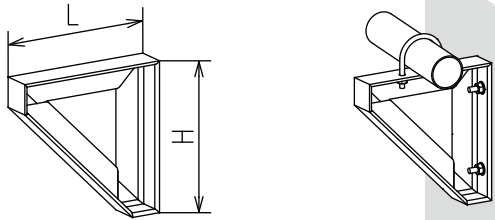

形鋼ブラケット三角

形鋼ブラケットL型