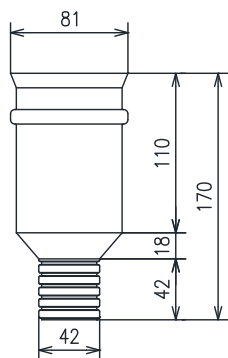

ジャバラCD管ジョイント

M-21R1

特許出願中

- ジャバラにCD管を接続するジョイント材です。
- CD管を使用することで、上階への盛替えやジョイントが容易です。
- CD管は足場へ潰れることなく固定できますので地上面まで確実に排水することが可能です。

しっかり排水

見た目スッキリ

盛替えカンタン

商品仕様

★ご注文品番=M-21R1 型式コード

型式	型式コード	材質	色	入数
36	80036	PE	黒	10

別売品

CD管用カップリング
CD-36CR(呼径36用)

プラフレキCD管
CD-36(呼径36)

★ご注文品番=M-21EA-00095

★ご注文品番=M-52C-40036

建設・設備・電設工事の合理化を実現する