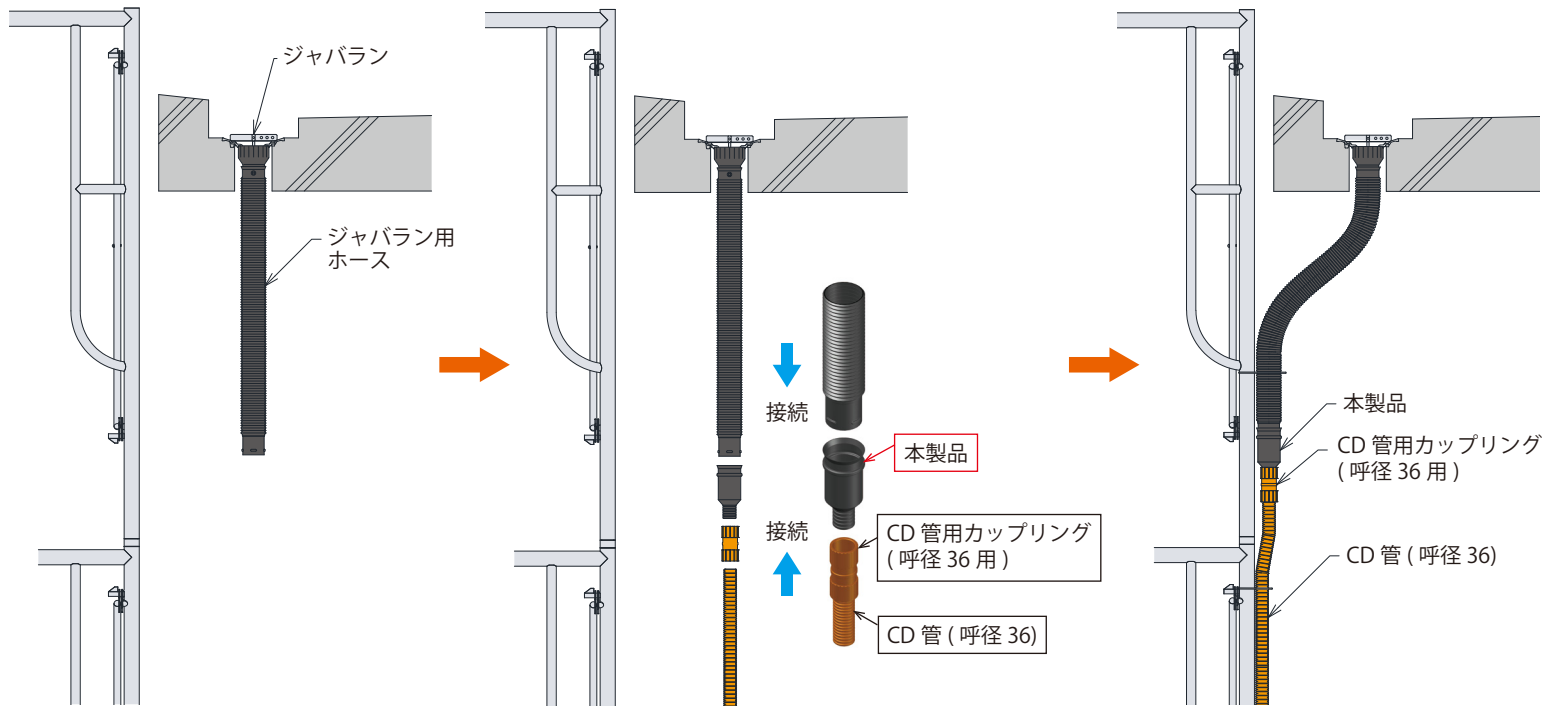

ジャバラCD管ジョイント

M-21R1

特許出願中

- ジャバラにCD管を接続するジョイント材です。
- CD管を使用することで、上階への盛替えやジョイントが容易です。
- CD管は足場へ潰れることなく固定できますので地上面まで確実に排水することが可能です。

しっかり排水

見た目スッキリ

盛替えカンタン

商品仕様

★ご注文品番=M-21R1 型式コード

型式	型式コード	材質	色	入数
36	80036	PE	黒	10

別売品

CD管用カップリング
CD-36CR(呼径36用)

プラフレキCD管
CD-36(呼径36)

★ご注文品番=M-21EA-00095

★ご注文品番=M-52C-40036

建設・設備・電設工事の合理化を実現する

MARUI

施工方法

⚠ 注意事項 ⚠

・本製品は必ずジャバラ用ホースに接続の上、使用してください。

●商品の使用に当たっては、注意事項をご確認の上、正しくご利用ください。また、本商品の正規の使用目的、用途、方法以外に使用された場合には責任を負いかねますのでご了承ください。

●カタログ記載の規格・仕様は製品改良のため予告なく変更することがありますので、ご了承ください。

ZUIV匠やは安心のマークです。

丸井産業株式会社